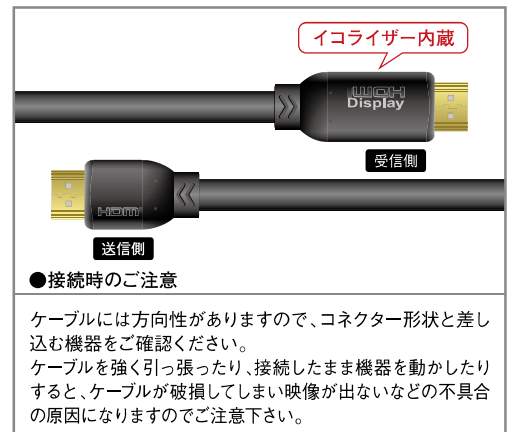

【用途】AVアンプ、プロジェクター、薄型テレビ、業務用モニターなどの接続及びホームシアターシステム、企業・学校・商業等の施設システムなどで使用

イム電子株式会社

神奈川県相模原市南区磯部1353 TEL 046-253-6299 FAX 046-256-5851 URL www.aim-ele.co.jp/