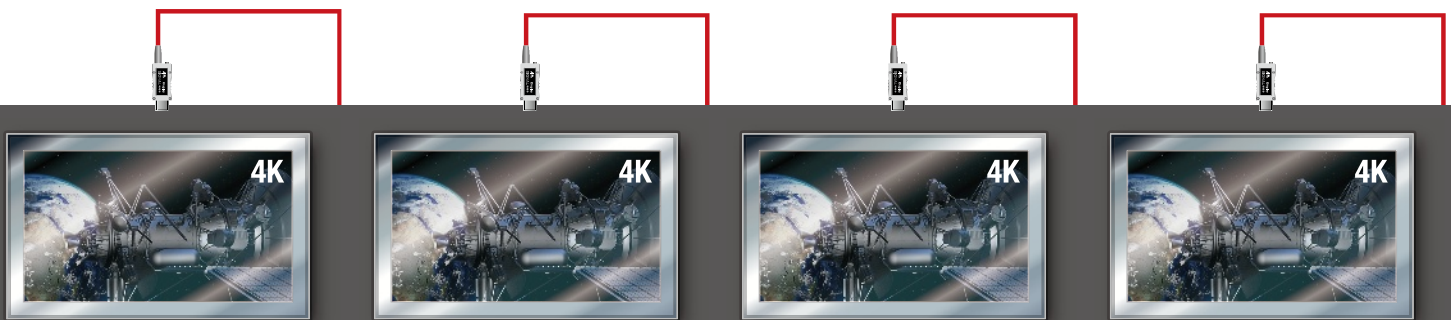

●接続時のご注意 Source: ブルー/Display: レッド

HDMIケーブルには方向性があります。「送信器側」「受信器側」を間違わないように接続して下さい。逆に接続しますと正常に動作しません。

型番	長さ	希望小売価格(税別)
AVC-18G10	10m	OPEN
AVC-18G15	15m	OPEN
AVC-18G20	20m	OPEN
AVC-18G30	30m	OPEN
AVC-18G50	50m	OPEN
AVC-18G70	70m	OPEN
AVC-18G100	100m	OPEN