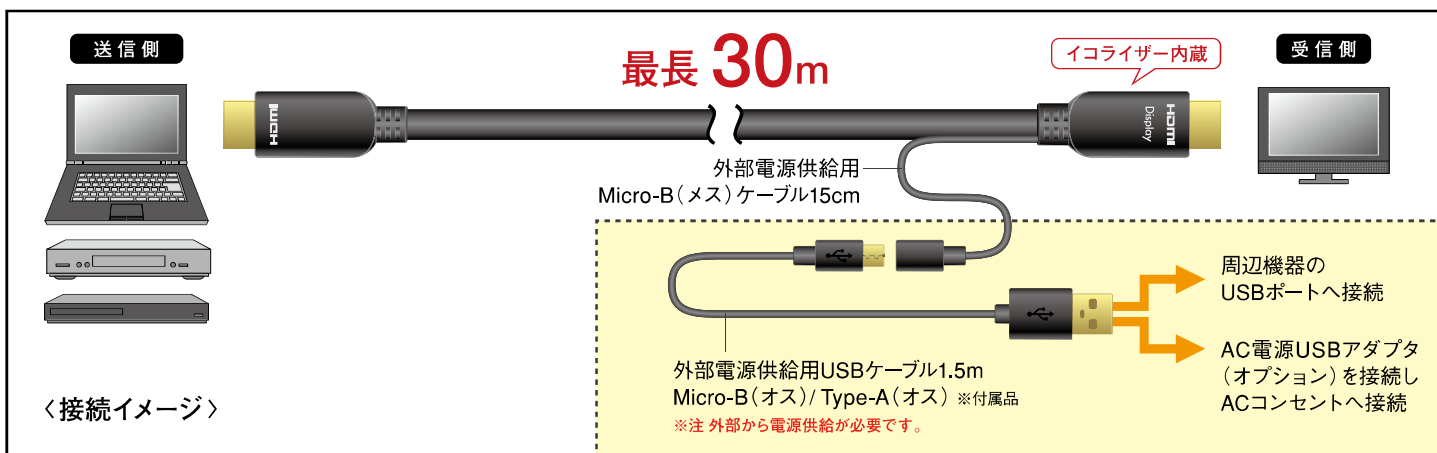

4K対応 長距離接続可能モデル

アクティブ HDMI ロングケーブル (オープン価格) **NEW** 2019年1月販売予定

4K60P(18G)^{*1}対応 長距離接続モデル

アクティブHDMIロングケーブルAS18Gシリーズは、イコライザー機能を受信 (Display) 側コネクタに内蔵したHDMIケーブルです。現在発売中のアクティブHDMIケーブル「SLD2シリーズ (9Gbps対応)」の上位製品として、新型ICチップの採用によりHDMI 2.0規格に準拠した4K/60P (18Gbps)^{*1} 対応の製品です。

製品名	アクティブ HDMI ロングケーブル [AS18Gシリーズ]
型番	AS18G-10 (10m)、AS18G-15 (15m)、AS18G-20 (20m)、AS18G-25 (25m)、AS18G-30 (30m)
最大解像度	10m~25m ... 4K (4096×2160) HDR 4K2K@60 (4:2:2 12bit) 4K2K@60 (4:4:4 8bit) 18Gbps ^{*1} 30m ... 4K/60p (4:2:0 8bit) HDR 4K2K@30 (4:2:2 12bit) 9Gbps
HDMI規格	ver 2.0準拠
コネクタサイズ	W22.3mm×H49.0mm×D13.0mm (送信側・受信側 共通)
外部電源供給部分	USB Micro-Bメス (ケーブル長15cm)
ケーブル外径	10~15m: φ7.3mm 20~30m: φ9.5mm
ケーブルカラー	ブラック
欧州Rohs指令	対応

※ 全ての市販機器の接続を保証するものではありません。
商品のデザイン・仕様などは予告なく変更することがございます。

● 注意事項

HDMIケーブルの受信側 [Display側] には外部からの電源供給が必要です。
電源供給用のUSBケーブル (Micro-Bメス) に付属品のUSBケーブルを接続し、AC電源アダプタ (オプション別売) もしくは周辺機器のUSBポートから電源を供給してください。
外部から電源が供給されない場合、コネクタ部分に内蔵されているイコライザーが動作しないため、映像が出力されません。