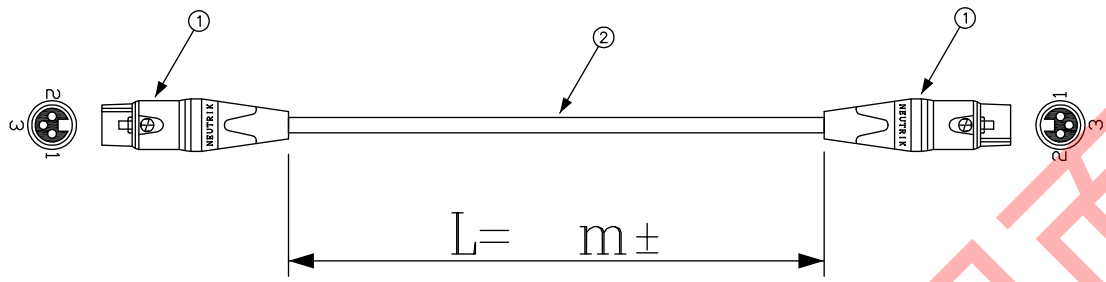

DATA: 11/25/14

CN1

CN2

COLOR	CN1	CN2
空	※ ¹ 2	2 ※ ³
空	※ ¹ 2	2 ※ ³
白	※ ² 3	3 ※ ⁴
白	※ ² 3	3 ※ ⁴
	1	1

シールド

注意：色配線

* 外観上寸法単位指示が無い場合は全てmmとする

メーカー・品名・数量

①		丸コネ 3極 メスシルバー 半田 XLRタイプ 2
②		ケーブル: 黒
③		
④		
⑤		
⑥		
⑦		
⑧		
⑨		
⑩		
⑪		
⑫		
⑬		
⑭		
⑮		

顧客型番:
製品仕様:
製品型番: AV-N3FS/N3FS-S-BK-※※
図面番号: 0070-0073

⚠	
⚠	
⚠	

 CONNECTING WORK 人と未来と情報、信頼のインターフェース エイム電子株式会社	承 認 作 図 _____ _____
--	---------------------------