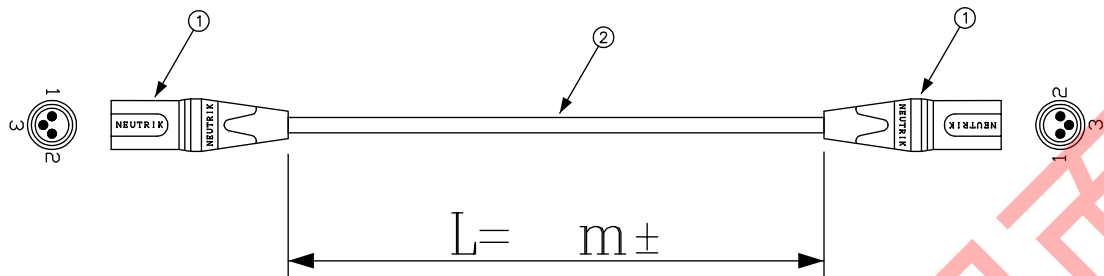

DATA: 10/15/14

CN1

CN2

COLOR	CN1	CN2
空	※ ¹ 2	2 ※ ³
空	※ ¹ 2	2 ※ ³
白	※ ² 3	3 ※ ⁴
白	※ ² 3	3 ※ ⁴
	1	1

シールド

注意：色配線

* 外観上寸法単位指示が無い場合は全てmmとする

メーカー・品名・数量	
①	丸コネ 3極 オスシルバー 半田 XLRタイプ2
②	ケーブル: 黒
③	
④	
⑤	
⑥	
⑦	
⑧	
⑨	
⑩	
⑪	
⑫	
⑬	
⑭	
⑮	

顧客型番：
 製品仕様：
 製品型番：AV-N3MS/N3MS-S-BK-※※
 図面番号：0070-0071

△
 △
 △

AIM
 CONNECTING WORK
 人と未来と情報、信頼のインターフェース
エイム電子株式会社

承	認	作	図