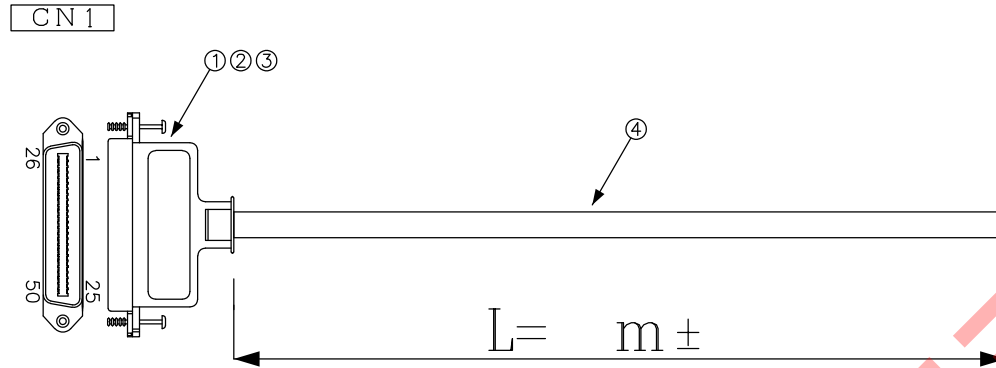

DATA: 04/13/10

\* 外觀上寸法単位指示が無い場合は全てmmとする

メーカー・品名・数量	
①	チャンプ50P単線/燃線用圧接タイプ 1
②	チャンプ50用180度カパーセット 1
③	チャンプ用インチビス1.9mm 2
④	ケーブル: グレー
⑤	
⑥	
⑦	
⑧	
⑨	
⑩	
⑪	
⑫	
⑬	
⑭	
⑮	

顧客型番:	
製品仕様:	
製品型番: ATMX-VCXX-S450-※※	
図面番号: 0017-0115	

⚠	
⚠	
⚠	

  
**CONNECTING WORK**  
 人と未来と情報、信頼のインターフェース  
**エイム電子株式会社**

承	認	作	図

COLOR	CN1	CN2		
青	・1	・赤	1	
青	・1	・黒	26	
桃	・1	・赤	2	
桃	・1	・黒	27	
緑	・1	・赤	3	
緑	・1	・黒	28	
とび	・1	・赤	4	
とび	・1	・黒	29	
ねずみ	・1	・赤	5	
ねずみ	・1	・黒	30	
青	・2	・赤	6	
青	・2	・黒	31	
桃	・2	・赤	7	
桃	・2	・黒	32	
緑	・2	・赤	8	
緑	・2	・黒	33	
とび	・2	・赤	9	
とび	・2	・黒	34	
ねずみ	・2	・赤	10	
ねずみ	・2	・黒	35	
青	・3	・赤	11	
青	・3	・黒	36	
桃	・3	・赤	12	
桃	・3	・黒	37	
緑	・3	・赤	13	
緑	・3	・黒	38	
とび	・3	・赤	14	
とび	・3	・黒	39	
ねずみ	・3	・赤	15	
ねずみ	・3	・黒	40	
青	・4	・赤	16	
青	・4	・黒	41	
桃	・4	・赤	17	
桃	・4	・黒	42	
緑	・4	・赤	18	
緑	・4	・黒	43	
とび	・4	・赤	19	
とび	・4	・黒	44	
ねずみ	・4	・赤	20	
ねずみ	・4	・黒	45	
青	・連続	・赤	21	
青	・連続	・黒	46	
桃	・連続	・赤	22	
桃	・連続	・黒	47	
緑	・連続	・赤	23	
緑	・連続	・黒	48	
とび	・連続	・赤	24	
とび	・連続	・黒	49	
ねずみ	・連続	・赤	25	
ねずみ	・連続	・黒	50	