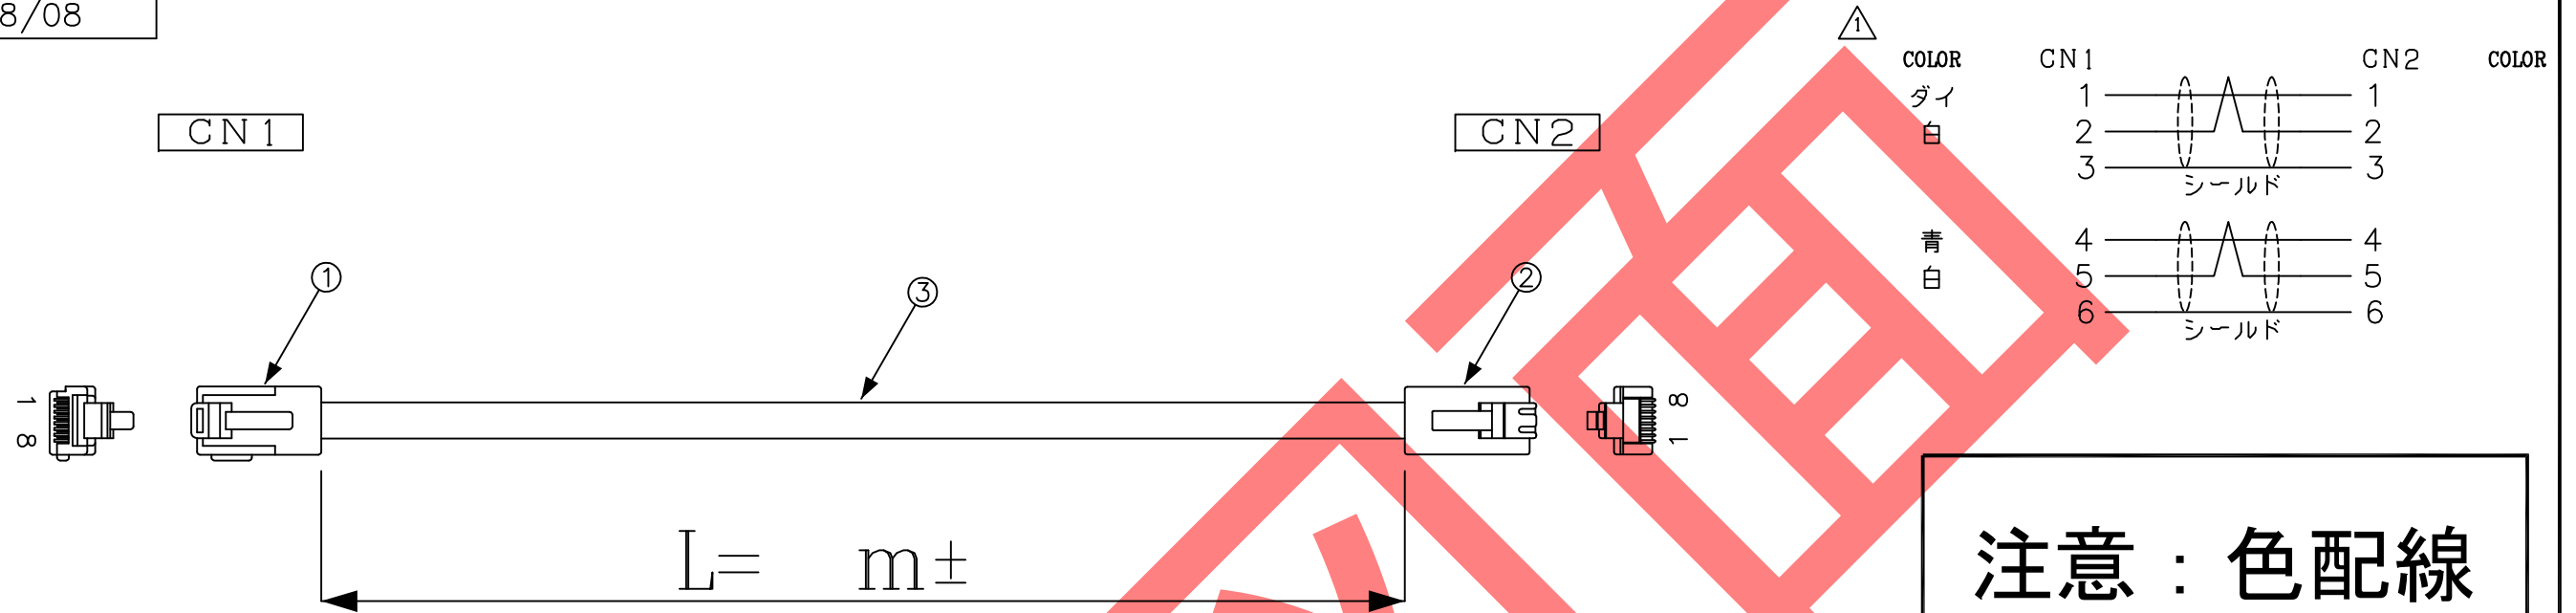

DATA: 08/18/08

注意：色配線

* 外観上寸法単位指示が無い場合は全てmmとする

メーカー・品名・数量

①		RJ48単線/撚線用(丸)	1
②		RJ45単線/撚線用(丸)	1
③		ケーブル: グレー	
④			
⑤			
⑥			
⑦			
⑧			
⑨			
⑩			
⑪			
⑫			
⑬			
⑭			
⑮			

注1: ケーブルの先端とコネクタに隙間が無い様にする事
 注2: L寸はL寸公差表Eイム基準による
 注3: 製品型番※印はL寸を記入する事
 (例: 1M → 001、10M → 010)

顧客型番:	
製品仕様:	
製品型番: AT1-PBSA-***	⚠
図面番号: 0010-0301C	

⚠ 製品型番変更、配線変更
⚠ 品目コード削除
⚠

AIM
 CONNECTING WORK
 人と未来と情報、信頼のインターフェース
エイム電子株式会社

承認	作	☑

RoHS対応品