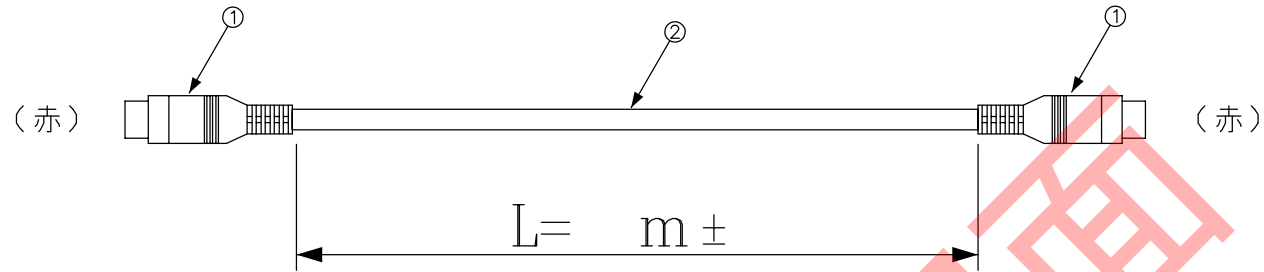

DATA: 06/10/20

CN1

CN2

* 外観上寸法単位指示が無い場合は全てmmとする

メーカー・品名・数量		
①	RCAコネクタ メス(赤)	2
②	ケーブル: 黒	
③		
④		
⑤		
⑥		
⑦		
⑧		
⑨		
⑩		
⑪		
⑫		
⑬		
⑭		
⑮		

顧客型番:
製品仕様:
製品型番: AV-RS1R/RS1R-※※
図面番号: 0070-0083

△
△
△

 CONNECTING WORK 人と未来と情報、信頼のインターフェース エイム電子株式会社	承 認	作 図