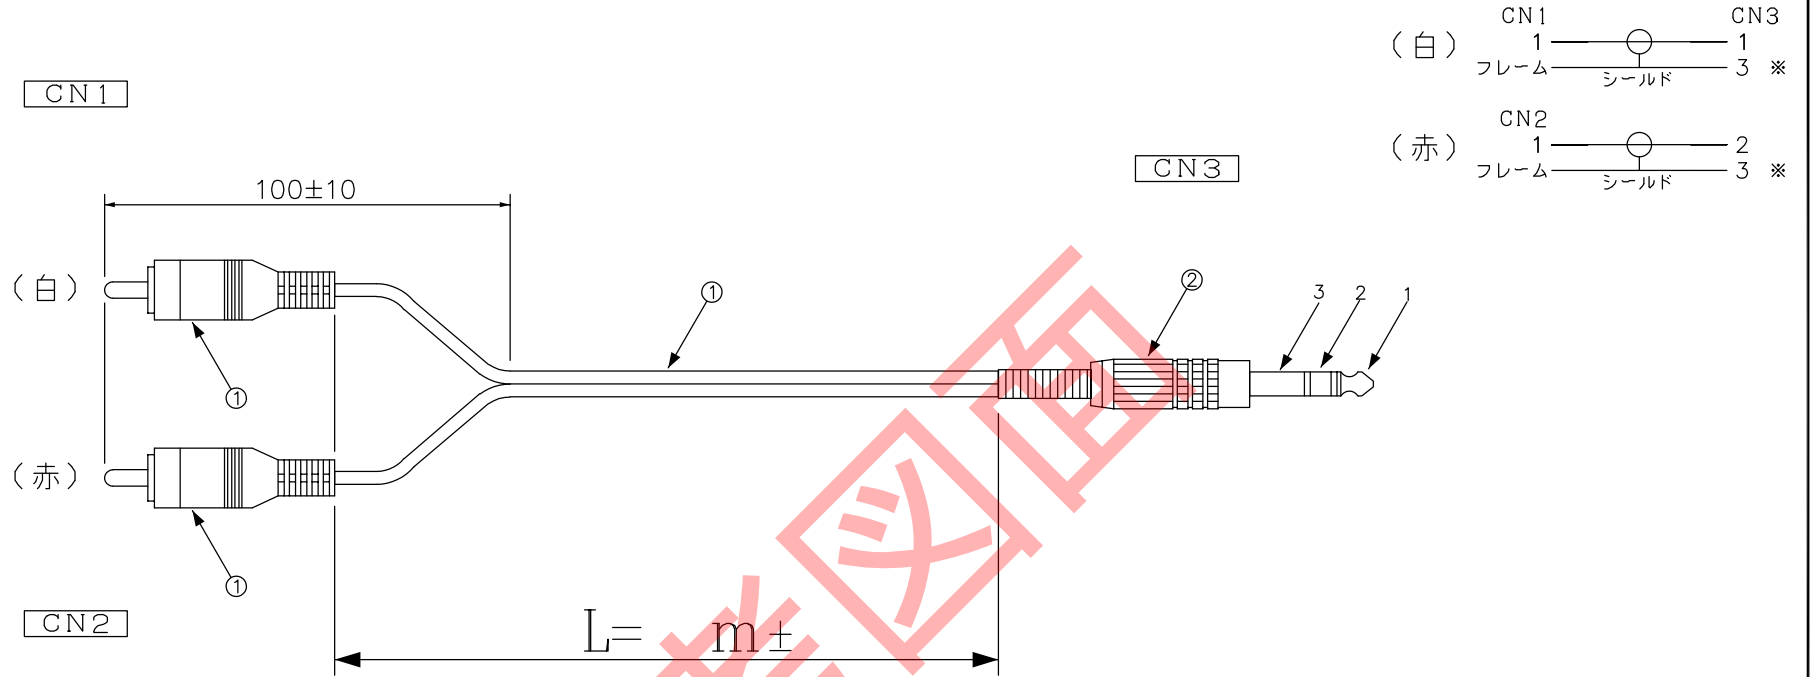

DATA: 01/08/20

* 外観上寸法単位指示が無い場合は全てmmとする

メーカー・品名・数量		
①	片端RCA(赤・白)付ケーブル	1
②		ステレオフォンプラグ6.3φ1
③		
④		
⑤		
⑥		
⑦		
⑧		
⑨		
⑩		
⑪		
⑫		
⑬		
⑭		
⑮		

顧客型番:
製品仕様:
製品型番: AV-RP20/63SP-※※
図面番号: 0070-0082

△
△
△

 CONNECTING WORK 人と未来と情報、信頼のインターフェース エイム電子株式会社	承	認	作	図