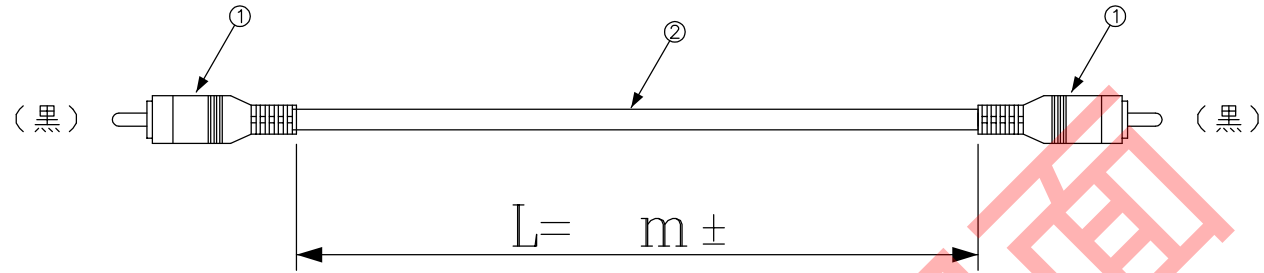

DATA: 06/25/18

CN1

CN2

* 外観上寸法単位指示が無い場合は全てmmとする

メーカー・品名・数量		
①	RCAコネクタ オス(黒)	2
②	ケーブル: 黒	
③		
④		
⑤		
⑥		
⑦		
⑧		
⑨		
⑩		
⑪		
⑫		
⑬		
⑭		
⑮		

顧客型番:
製品仕様:
製品型番: AV-RP1B/RP1B-※※
図面番号: 0070-0080

△
△
△

 CONNECTING WORK 人と未来と情報、信頼のインターフェース エイム電子株式会社	承	認	作	図