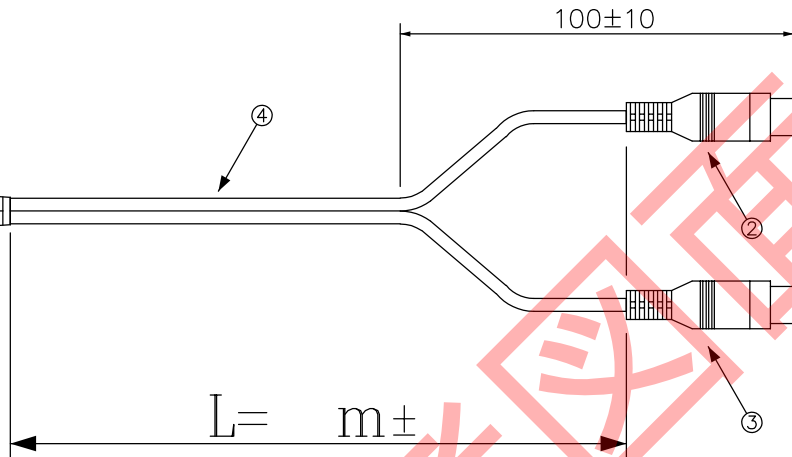

DATA: 05/20/19

CN1

(白) CN2

(赤) CN3

\* 外観上寸法単位指示が無い場合は全てmmとする

メーカー・品名・数量			
①	3.5mmステレオプラグ		1
②	RCAコネクタ メス(白)		1
③	RCAコネクタ メス(赤)		1
④		ケーブル:黒	
⑤			
⑥			
⑦			
⑧			
⑨			
⑩			
⑪			
⑫			
⑬			
⑭			
⑮			

顧客型番:	
製品仕様:	
製品型番: AV-RS20/35SP-※※	
図面番号: 0070-0075A	