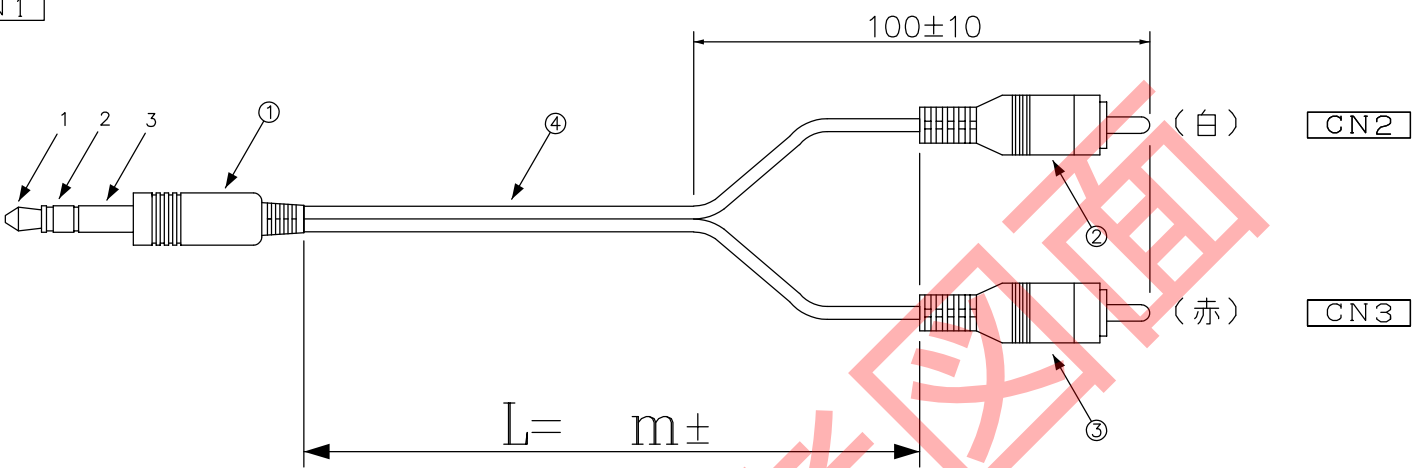

DATA: 05/20/19

CN1

* 外観上寸法単位指示が無い場合は全てmmとする

メーカー・品名・数量			
①	3.5mmステレオプラグ		1
②	RCAコネクタ オス(白)		1
③	RCAコネクタ オス(赤)		1
④		ケーブル:黒	
⑤			
⑥			
⑦			
⑧			
⑨			
⑩			
⑪			
⑫			
⑬			
⑭			
⑮			

顧客型番:	
製品仕様:	
製品型番: AV-RP20/35SP-※※	
図面番号: 0070-0068B	