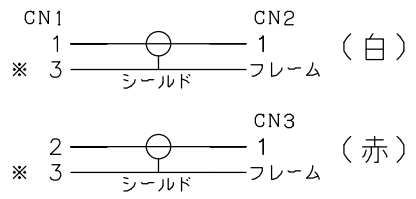

DATA: 05/20/19

CN1

* 外観上寸法単位指示が無い場合は全てmmとする

メーカー・品名・数量			
①	3.5mmステレオプラグ		1
②	RCAコネクタ オス(白)		1
③	RCAコネクタ オス(赤)		1
④		ケーブル:黒	
⑤			
⑥			
⑦			
⑧			
⑨			
⑩			
⑪			
⑫			
⑬			
⑭			
⑮			

顧客型番:	
製品仕様:	
製品型番: AV-RP20/35SP-※※	
図面番号: 0070-0068B	