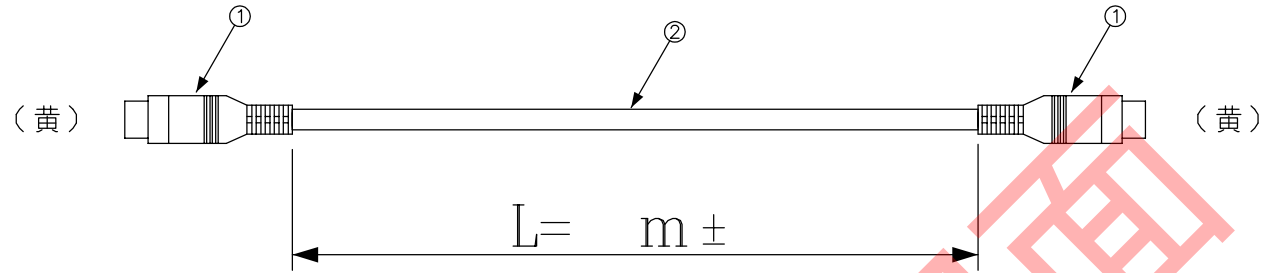

DATA: 04/12/17

CN1

CN2

* 外観上寸法単位指示が無い場合は全てmmとする

メーカー・品名・数量	
①	RCAコネクタ メス(黄) 2
②	ケーブル: 黒
③	
④	
⑤	
⑥	
⑦	
⑧	
⑨	
⑩	
⑪	
⑫	
⑬	
⑭	
⑮	

顧客型番:
製品仕様:
製品型番: AV-RS1Y/RS1Y-15C-※※
図面番号: 0070-0056

△
△
△

 CONNECTING WORK 人と未来と情報、信頼のインターフェース エイム電子株式会社	承	認	作	図