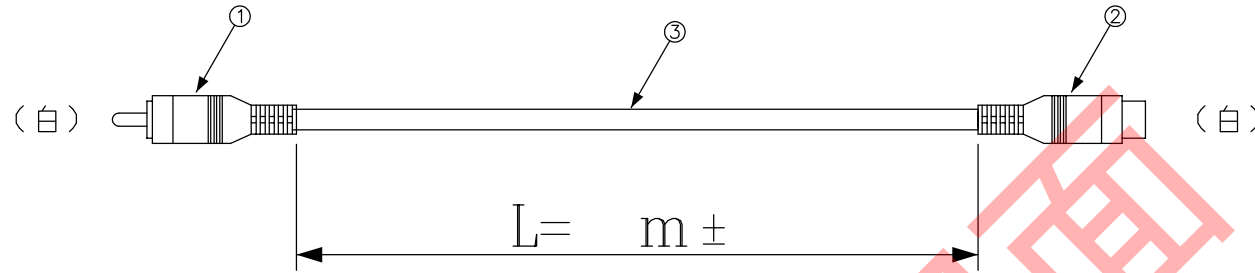

DATA: 02/21/18

CN1

CN2

\* 外観上寸法単位指示が無い場合は全てmmとする

メーカー・品名・数量		
①	RCAコネクタ オス(白)	1
②	RCAコネクタ メス(白)	1
③	ケーブル: 黒	
④		
⑤		
⑥		
⑦		
⑧		
⑨		
⑩		
⑪		
⑫		
⑬		
⑭		
⑮		

顧客型番:
製品仕様:
製品型番: AV-RP1W/RS1W-15C-※※
図面番号: 0070-0052