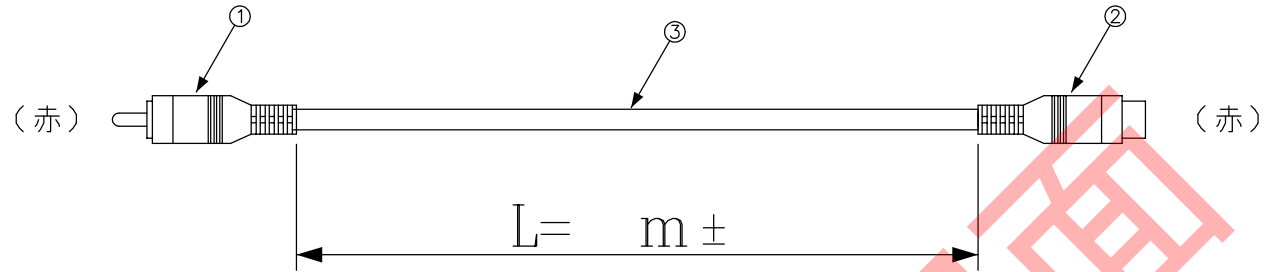

DATA: 08/08/17

CN1

CN2

* 外観上寸法単位指示が無い場合は全てmmとする

メーカー・品名・数量		
①	RCAコネクタ オス(赤)	1
②	RCAコネクタ メス(赤)	1
③	ケーブル:黒	
④		
⑤		
⑥		
⑦		
⑧		
⑨		
⑩		
⑪		
⑫		
⑬		
⑭		
⑮		

顧客型番:
製品仕様:
製品型番: AV-RP1R/RS1R-※※
図面番号: 0070-0047

△
△
△