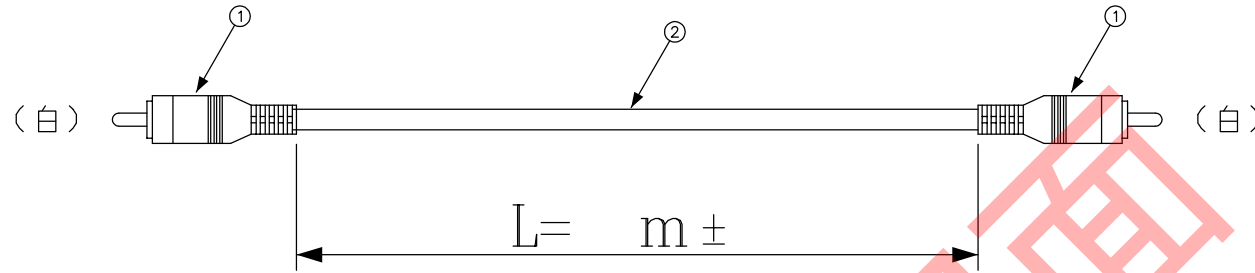

DATA: 04/03/12

CN1

CN2

\* 外観上寸法単位指示が無い場合は全てmmとする

メーカー・品名・数量		
①	RCAコネクタ(白)	2
②	ケーブル: 黒	
③		
④		
⑤		
⑥		
⑦		
⑧		
⑨		
⑩		
⑪		
⑫		
⑬		
⑭		
⑮		

顧客型番:
製品仕様:
製品型番: AV-RP1W/RP1W-15C-※※
図面番号: 0070-0040

△
△
△

 CONNECTING WORK 人と未来と情報、信頼のインターフェース エイム電子株式会社	承	認	作	図