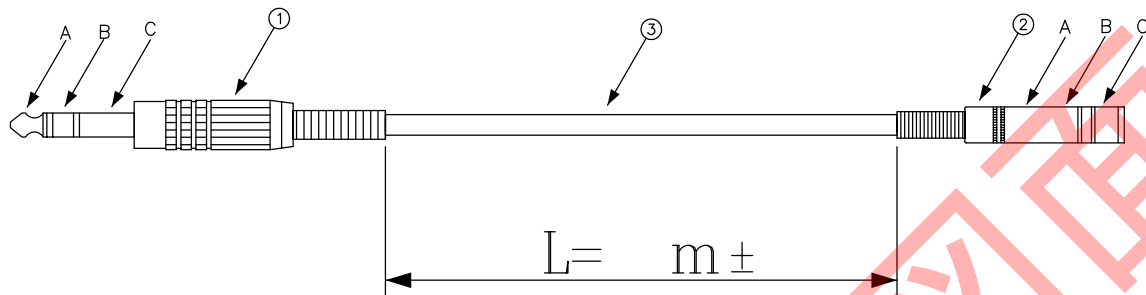

DATA: 09/01/15

CN1

CN2

COLOR	CN1	CN2
空 ※1	A	A ※3
空 ※1	A	A ※3
白 ※2	B	B ※4
白 ※2	B	B ※4
	C	C

C — シールド — C

注意：色配線

* 外観上寸法単位指示が無い場合は全てmmとする

メーカー・品名・数量	
①	ステレオフォンプラグ 6.3φ 1
②	6.3mmステレオジャック メタル 半田 1
③	ケーブル：黒
④	
⑤	
⑥	
⑦	
⑧	
⑨	
⑩	
⑪	
⑫	
⑬	
⑭	
⑮	

顧客型番：
製品仕様：
製品型番： AV-63SP/63SS-※※
図面番号： 0070-0008

△	
△	
△	

 CONNECTING WORK 人と未来と情報、信頼のインターフェース エイム電子株式会社	承 認 作 図 _____ _____
--	---------------------------