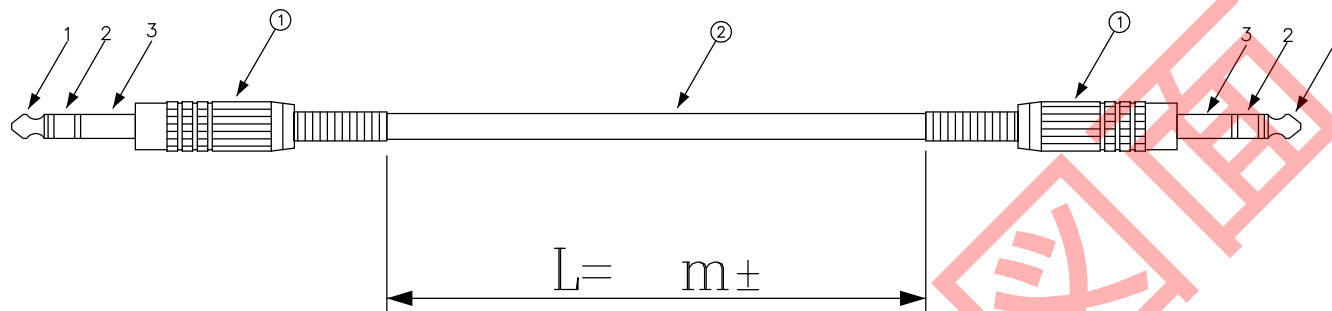

DATA: 05/22/14

COLOR	CN1	CN2
空	* <sup>1</sup> 1	1 * <sup>3</sup>
空	* <sup>1</sup> 1	1 * <sup>3</sup>
白	* <sup>2</sup> 2	2 * <sup>4</sup>
白	* <sup>2</sup> 2	2 * <sup>4</sup>
	3	3
		シールド

CN1

CN2

注意：色配線

\* 外観上寸法単位指示が無い場合は全てmmとする

メーカー・品名・数量	
①	ステレオプラグ6.3φ 2
②	ケーブル: 黒
③	
④	
⑤	
⑥	
⑦	
⑧	
⑨	
⑩	
⑪	
⑫	
⑬	
⑭	
⑮	

顧客型番:
製品仕様:
製品型番: AV-63SP/63SP-※※
図面番号: 0070-0007

△	
△	
△	

 CONNECTING WORK 人と未来と情報、信頼のインターフェース エイム電子株式会社	承 認 作 図 _____ _____
--	---------------------------