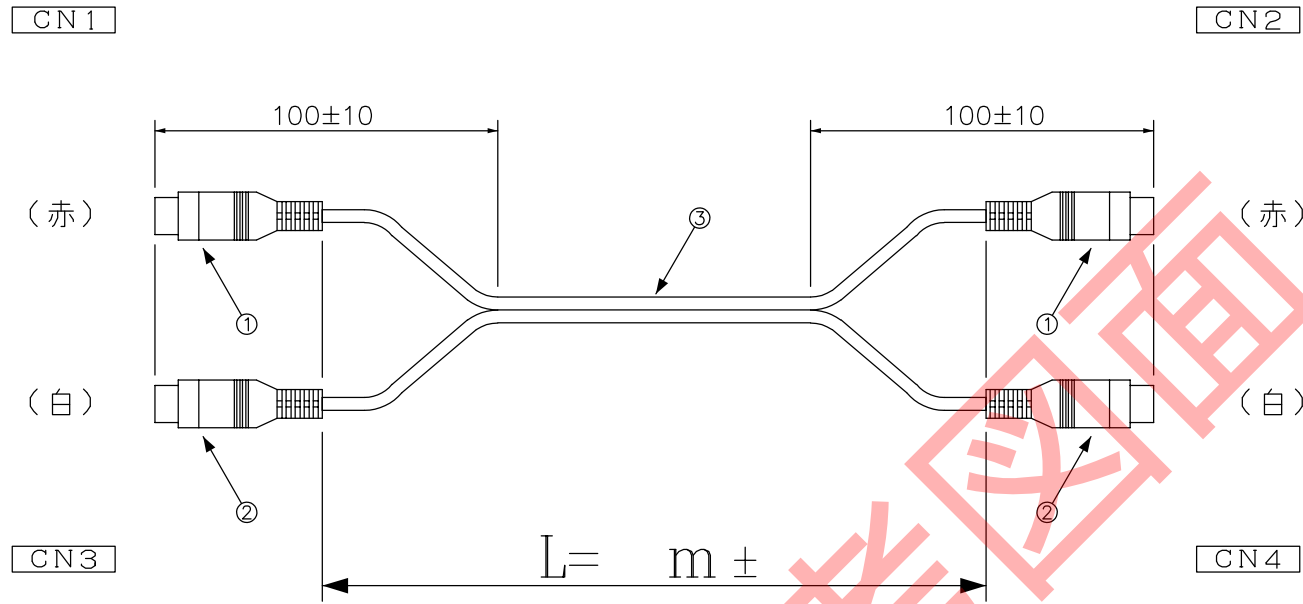

DATA: 05/09/19

* 外観上寸法単位指示が無い場合は全てmmとする

メーカー・品名・数量		
①	RCAコネクタ メス(赤)	2
②	RCAコネクタ メス(白)	2
③	ケーブル:黒	
④		
⑤		
⑥		
⑦		
⑧		
⑨		
⑩		
⑪		
⑫		
⑬		
⑭		
⑮		

顧客型番:	
製品仕様:	
製品型番: AV-RS20/RS20-※※	
図面番号: 0070-0003A	

△	
△	
△	

 CONNECTING WORK 人と未来と情報、信頼のインターフェース エイム電子株式会社	承認	作図