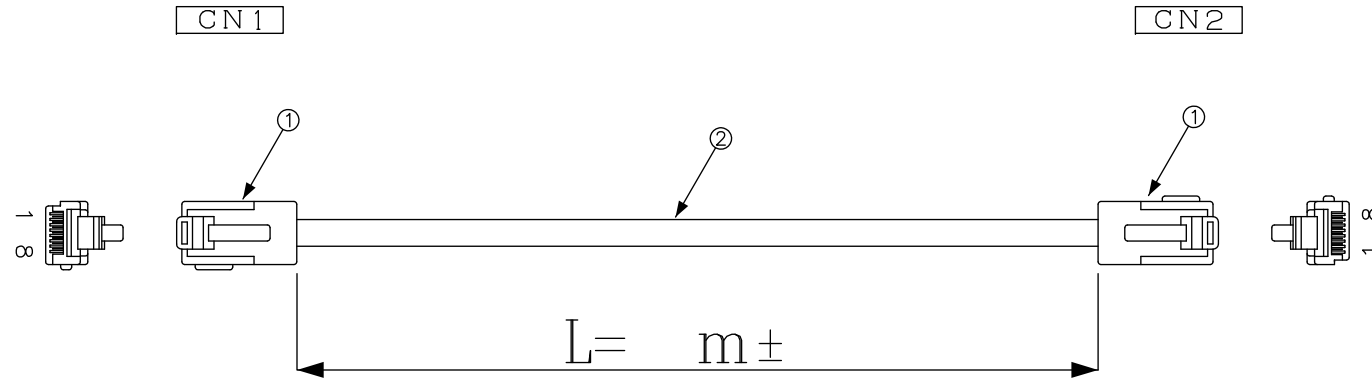

DATA: 08/04/08

COLOR	CN1	CN2	COLOR
黄	1	4	
茶	2	5	
青	4	1	
白	5	2	
	N.C	シールド	N.C

注意：色配線

* 外觀上寸法単位指示が無い場合は全てmmとする

メーカー・品名・数量	
①	RJ48単線/撚線用(丸) 2
②	ケーブル:白
③	
④	
⑤	
⑥	
⑦	
⑧	
⑨	
⑩	
⑪	
⑫	
⑬	
⑭	
⑮	

- 注1：L寸は寸公差表を以て基準とする
- 注2：ケーブルの先端とコネクタに隙間が無い様にする事
- 注3：製品型番※印は寸を記入する事
(例：1M → 01010M-10)
- 注4：コネクタ加工方法については文書番号：BC-120を参照する事

顧客型番：
 製品仕様：
 製品型番：A15S-PPC-※※
 図面番号：0010-0222

△	
△	
△	

AIM
 CONNECTING WORK
 人と未来と情報、信頼のインターフェース
エイム電子株式会社

承認	作図

RoHS対応品