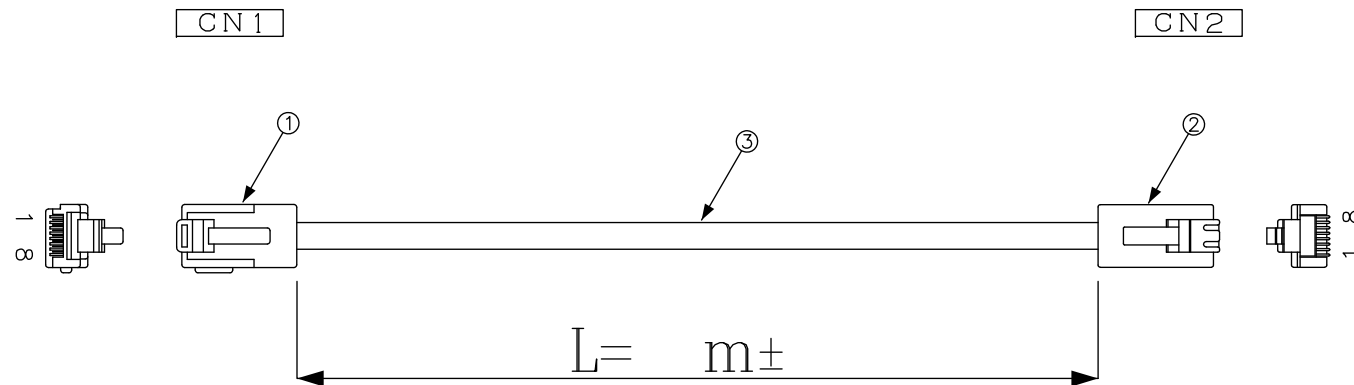

DATA: 08/04/08

COLOR	CN1	CN2	COLOR
黄	1	4	
茶	2	5	
青	4	1	
白	5	2	
	N.C	シールド	N.C

注意：色配線

* 外観上寸法単位指示が無い場合は全てmmとする

メーカー・品名・数量	
①	RJ48単線/燃線用(丸) 1
②	RJ45単線/燃線用(丸) 1
③	ケーブル: 白
④	
⑤	
⑥	
⑦	
⑧	
⑨	
⑩	
⑪	
⑫	
⑬	
⑭	
⑮	

- 注1: L寸は寸公差表示に基準による
- 注2: ケーブルの先端とコネクタに隙間が無い様にする事
- 注3: 製品型番※にはL寸を記入する事
(例: 1M → 0110M ± 0)
- 注4: コネクター加工方法については文書番号: BC-120を参照する事

顧客型番:

製品仕様:

製品型番: A15S-PBC-※

図面番号: 0010-0219

△	
△	
△	

AIM
CONNECTING WORK
人と未来と情報、信頼のインターフェース
エイム電子株式会社

承認	作図

RoHS対応品