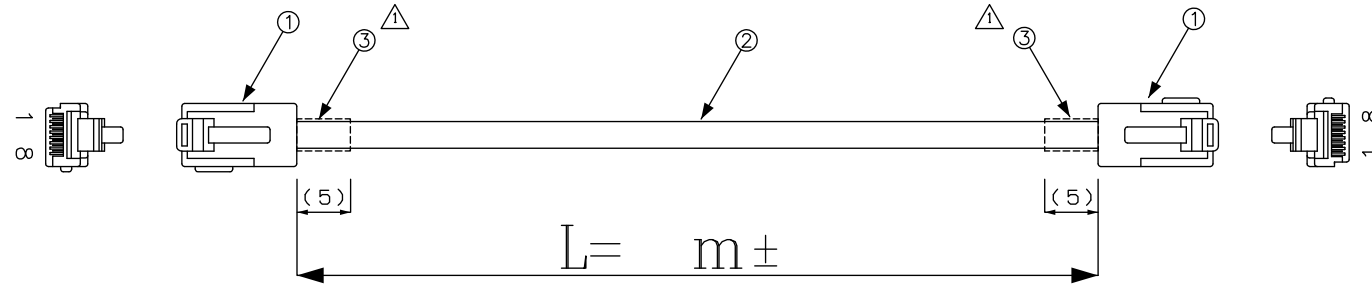

DATA: 11/05/09

CN1

CN2

COLOR	CN1	CN2	COLOR
黄	1	1	
茶	2	2	
青	4	4	
白	5	5	

注意：色配線

\* 外觀上寸法単位指示が無い場合は全てmmとする

メーカー・品名・数量

①		RJ48単線/燃線用(丸)	2
②		ケーブル:白	
③		透明チューブ	2
④			
⑤			
⑥			
⑦			
⑧			
⑨			
⑩			
⑪			
⑫			
⑬			
⑭			
⑮			

注1: L寸公差はE-16基準による  
 注2: ケーブルの先端とコネクタに隙間が無い様にする事  
 注3: 製品型番※にはL寸を記入する事  
 (例: 1M → 01、10M → 10)

顧客型番:

製品仕様:

製品型番: A15-PP-※※

図面番号: 0010-0205C

△	部品表3変更
△	品目コード削除
△	
△	

**AIM**  
 CONNECTING WORK  
 人と未来と情報、信頼のインターフェース  
**エイム電子株式会社**