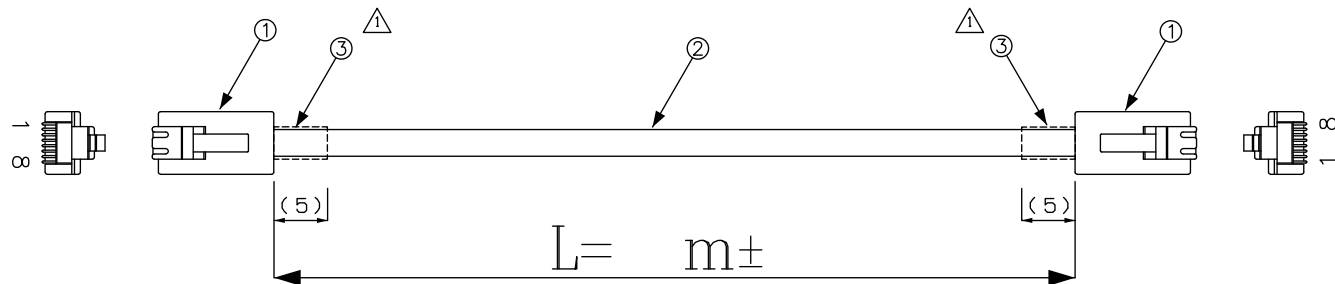

DATA: 11/06/09

CN1

CN2

COLOR	CN1	CN2	COLOR
黄	1	4	
茶	2	5	
青	4	1	
白	5	2	

**注意：色配線**

\* 外觀上寸法単位指示が無い場合は全てmmとする

メーカー・品名・数量		
①		
②	RJ45単線/燃線用(丸)	2
③	ケーブル:白	
④	透明チューブ	2
⑤		
⑥		
⑦		
⑧		
⑨		
⑩		
⑪		
⑫		
⑬		
⑭		
⑮		

注1: L寸公差は±0.5mm基準による  
 注2: ケーブルの先端とコネクタに隙間が無い様にする事  
 注3: 製品型番※印の寸法を記入する事  
 (例: 1M → 01, 1.0M → 10)

顧客型番: \_\_\_\_\_  
 製品仕様: \_\_\_\_\_  
 製品型番: A15-BBC-※  
 図面番号: 0010-0210C

△	部品表3変更
△	品目コード削除
△	
△	