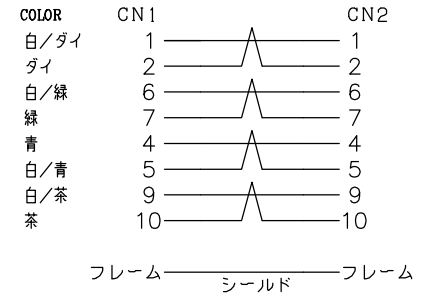

DATA: 02/06/20

* 外観上寸法単位指示が無い場合は全てmmとする

メーカー・品名・数量		
①	IXプラグ 10極	2
②	ケーブル: 群青	
③	黒収縮チューブ	2
④		
⑤		
⑥		
⑦		
⑧		
⑨		
⑩		
⑪		
⑫		
⑬		
⑭		
⑮		

顧客型番:
 製品仕様:
 製品型番: C6AS-CGRT-IX10/IX10-NV-※※
 図面番号: 0015-0107

△	
△	
△	