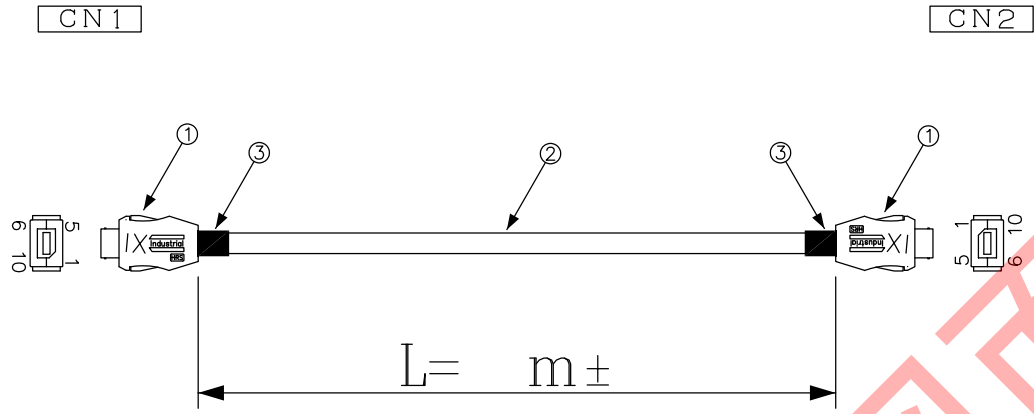

DATA: 02/06/20

* 外観上寸法単位指示が無い場合は全てmmとする

メーカー・品名・数量		
①	IXプラグ 10極	2
②	ケーブル: 群青	
③	黒収縮チューブ	2
④		
⑤		
⑥		
⑦		
⑧		
⑨		
⑩		
⑪		
⑫		
⑬		
⑭		
⑮		

顧客型番:
 製品仕様:
 製品型番: C6AS-CGRT-IX10/IX10-NV-※※
 図面番号: 0015-0107

△	
△	
△	