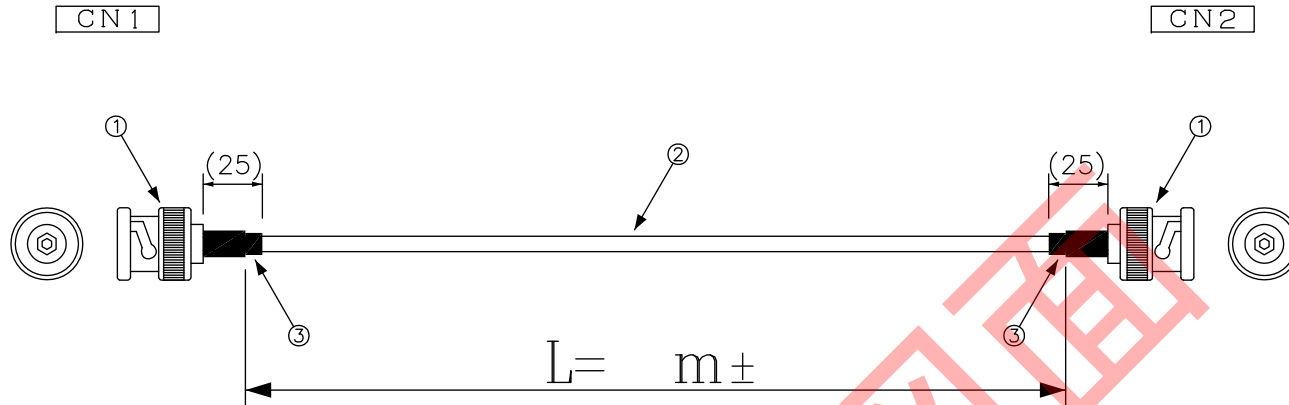

DATA: 06/13/16

ケーブル型番	色
0031000	オレンジ
0101000	黒

カラー表

\* 外観上寸法単位指示が無い場合は全てmmとする

メーカー・品名・数量	
①	BNC型プラグ: 75Ω
②	同軸ケーブル:
③	黒収縮チューブ
④	
⑤	
⑥	
⑦	
⑧	
⑨	
⑩	
⑪	
⑫	
⑬	
⑭	
⑮	
⑯	
⑰	
⑱	
⑲	
⑳	
㉑	
㉒	
㉓	
㉔	
㉕	
㉖	
㉗	
㉘	
㉙	
㉚	
㉛	
㉜	
㉝	
㉞	
㉟	
㊱	
㊲	
㊳	
㊴	
㊵	
㊶	
㊷	
㊸	
㊹	
㊺	

顧客型番:
製品仕様:
製品型番: ACO-SDI-RG179U-※※
図面番号: 0013-0046A

△
△
△

CONNECTING WORK  
人と未来と情報、信頼のインターフェース

**エイム電子株式会社**

承	認	作	図

RoHS対応品