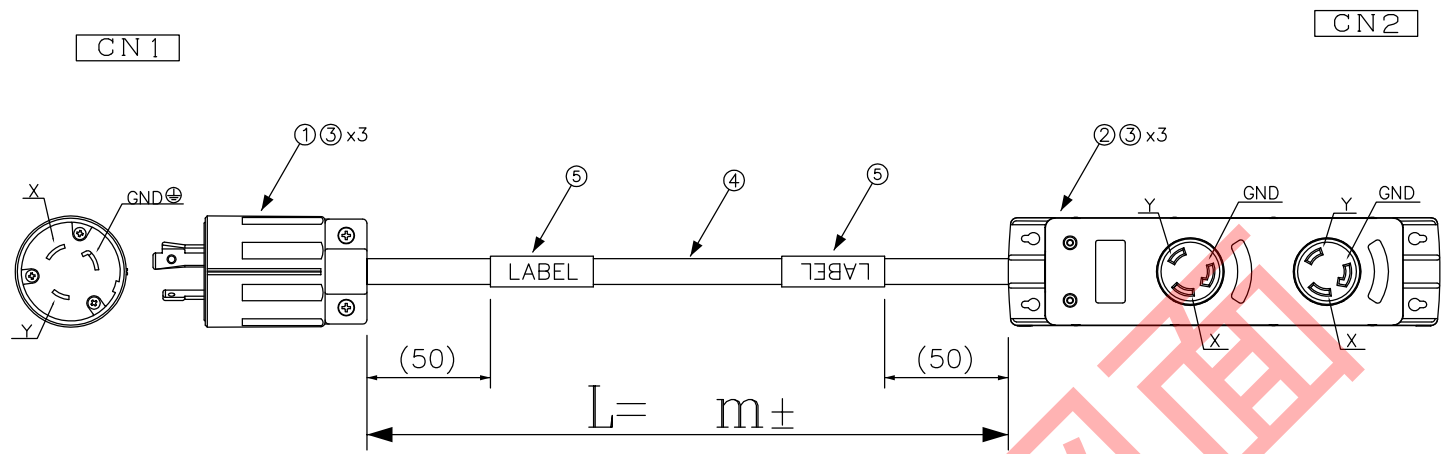

DATA: 04/11/13

| COLOR | CN1 | CN2 |
|-------|-----|-----|
| 白 | X | X |
| 黒 | Y | Y |
| 赤 | GND | GND |

注意：色配線

部品表5ラベル内容
 定格：30A-250V

ラベル表示図
 ※ラベルの印字や向きに注意する事

* 外観上寸法単位指示が無い場合は全てmmとする

| メーカー・品名・数量 | |
|------------|--|
| ① | NEMA L6-30P (接地形2P:30A-250V) 1 |
| ② | NEMA L6-30R 0A97201 (接地形2P:30A-250V) 1 |
| ③ | 裸丸端子 6 |
| ④ | ケーブル：灰 |
| ⑤ | ラベル表示図参照 2 |
| ⑥ | |
| ⑦ | |
| ⑧ | |
| ⑨ | |
| ⑩ | |
| ⑪ | |
| ⑫ | |
| ⑬ | |
| ⑭ | |
| ⑮ | |

顧客型番：
 製品仕様：
 製品型番：APW30-L6-30/L6-30-2T-※※
 図面番号：0009-0025A

△
 △
 △

| | | | | |
|---|---|---|---|---|
| CONNECTING WORK 人と未来と情報、信頼のインターフェース エイム電子株式会社 | 承 | 認 | 作 | 図 |
| | | | | |