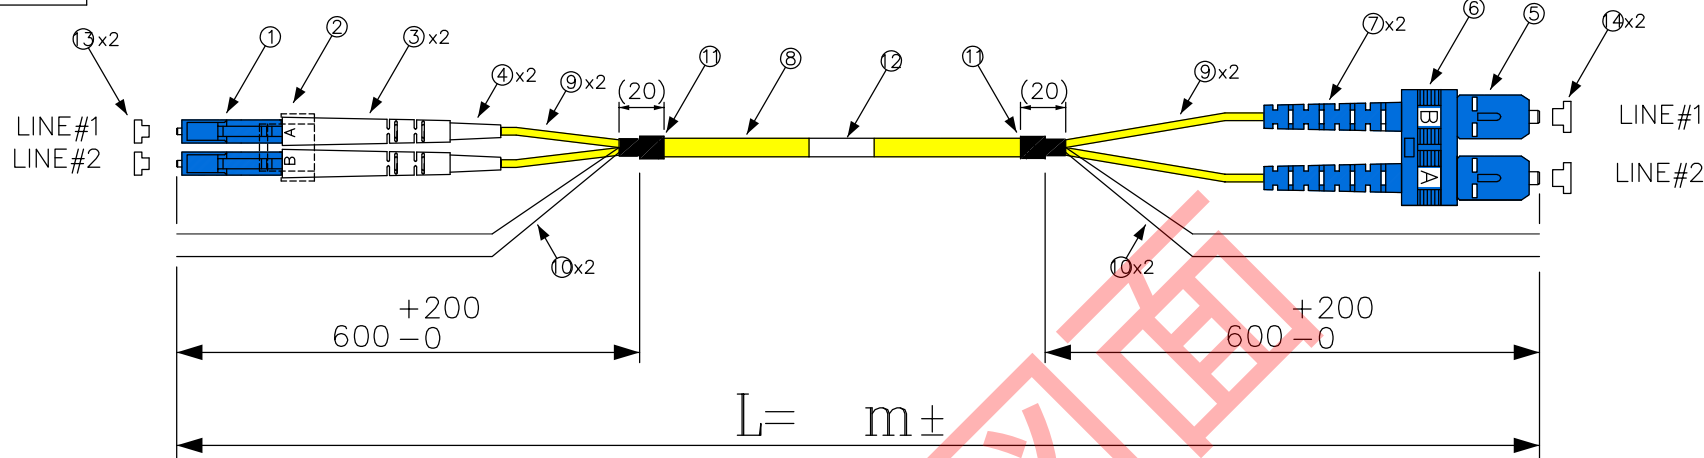

DATA: 12/16/19

CN 1

CN 2

\* 外觀上寸法単位指示が無い場合は全てmmとする

メーカー・品名・数量

①	LC シングルモード デュプレックス コネクタ	色:青	1
②	クリップ	色:透明	1
③	ブーツ	色:白	2
④	収縮チューブ	色:白	2
⑤	SC シングルモード デュプレックス コネクタ	色:青	1
⑥	クリップ	色:青	1
⑦	ブーツ	色:青	2
⑧	Breakout 2Cケーブル SM LSZH	色:黄	
⑨	φ2.0ミリ コード	色:黄	
⑩	テンションメンバ	FRP	4
⑪	黒収縮チューブ		2
⑫	シリアルラベル		1
⑬	ダストキャップ		2
⑭	ダストキャップ		2

顧客型番:  
 製品仕様:  
 製品型番: ART2-DLC/DSC-SM-※※  
 図面番号: 0067-0418

L寸	公差
2 < L < 100m	+10%. -0

⚠	
⚠	
⚠	

**AIM**  
 CONNECTING WORK  
 人と未来と情報、信頼のインターフェース  
**エイム電子株式会社**

承	認	作	図