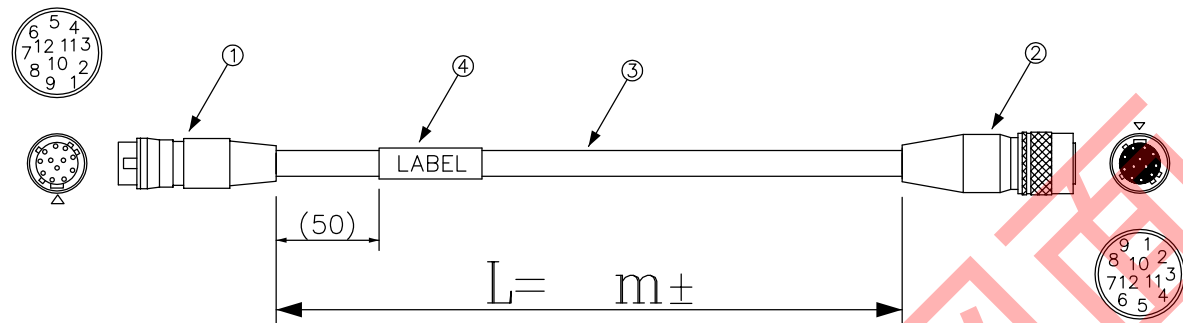

DATA: 11/29/17

CN1

CN2

COLOR	CN1	CN2	COLOR
茶	4	4	
シールド	3	3	
赤	6	6	
シールド	5	5	
灰	7	7	
シールド	12	12	
黒	9	9	
シールド	8	8	
緑	1	1	
黄	2	2	
青	10	10	
ダイ	11	11	

フレーム — シールド — フレーム

注意：色配線

部品表 4 ラベル内容

ACAM-H12JPS-※※EX

ラベル表示図

※ラベルの印字や向きに注意する事

* 外観上寸法単位指示が無い場合は全てmmとする

メーカー・品名・数量			
①		丸コネ 12極オス シェル/ジャック 半田	1
②		丸コネ 12極メス シェル/プラグ 半田	1
③		ケーブル: 黒	
④		ラベル表示図参照	1
⑤			
⑥			
⑦			
⑧			
⑨			
⑩			
⑪			
⑫			
⑬			
⑭			
⑮			

顧客型番:	
製品仕様:	
製品型番:	ACAM-H12JPS-※※EX
図面番号:	0015-0083