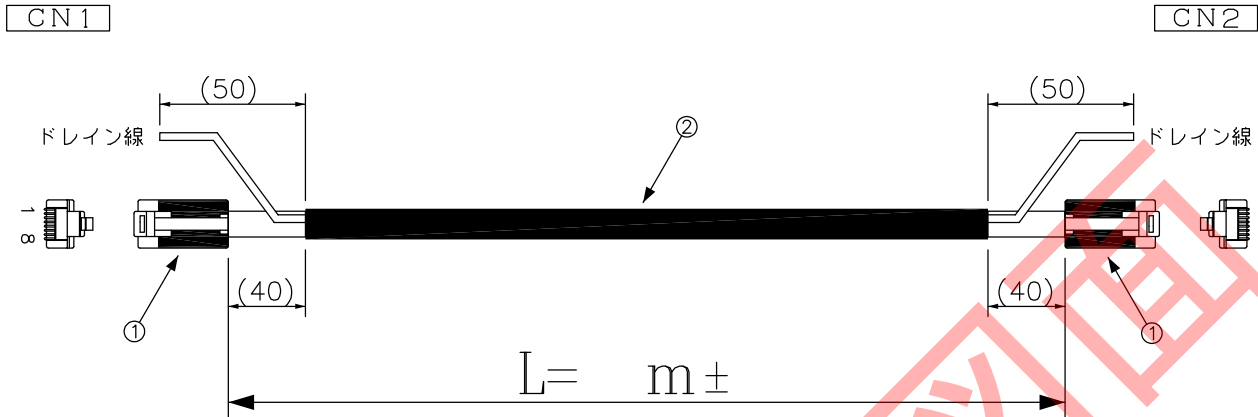

DATA: 06/22/17

注意：色配線

* 外観上寸法単位指示が無い場合は全てmmとする

| メーカー・品名・数量 | |
|------------|----------------|
| ① | CAT6 単線シールド付 2 |
| ② | ケーブル：黒 |
| ③ | |
| ④ | |
| ⑤ | |
| ⑥ | |
| ⑦ | |
| ⑧ | |
| ⑨ | |
| ⑩ | |
| ⑪ | |
| ⑫ | |
| ⑬ | |
| ⑭ | |
| ⑮ | |

顧客型番：
 製品仕様：
 製品型番：C6S-OD-STP-BK-※※
 図面番号：0010-0432A

| | |
|---|--|
| ⚠ | |
| ⚠ | |
| ⚠ | |

CONNECTING WORK
 人と未来と情報、信頼のインターフェース
エイム電子株式会社

| | | | |
|---|---|---|---|
| 承 | 認 | 作 | 図 |
| | | | |