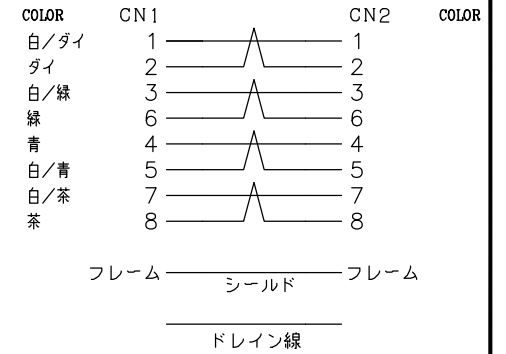

DATA: 06/22/17

注意：色配線

* 外観上寸法単位指示が無い場合は全てmmとする

| メーカー・品名・数量 | |
|------------|----------------|
| ① | CAT6 単線シールド付 2 |
| ② | ケーブル：黒 |
| ③ | |
| ④ | |
| ⑤ | |
| ⑥ | |
| ⑦ | |
| ⑧ | |
| ⑨ | |
| ⑩ | |
| ⑪ | |
| ⑫ | |
| ⑬ | |
| ⑭ | |
| ⑮ | |

顧客型番：
 製品仕様：
 製品型番：C6S-OD-STP-BK-※※
 図面番号：0010-0432A

| | |
|---|--|
| ⚠ | |
| ⚠ | |
| ⚠ | |

CONNECTING WORK
 人と未来と情報、信頼のインターフェース
エイム電子株式会社

| | | | |
|---|---|---|---|
| 承 | 認 | 作 | 図 |
| | | | |