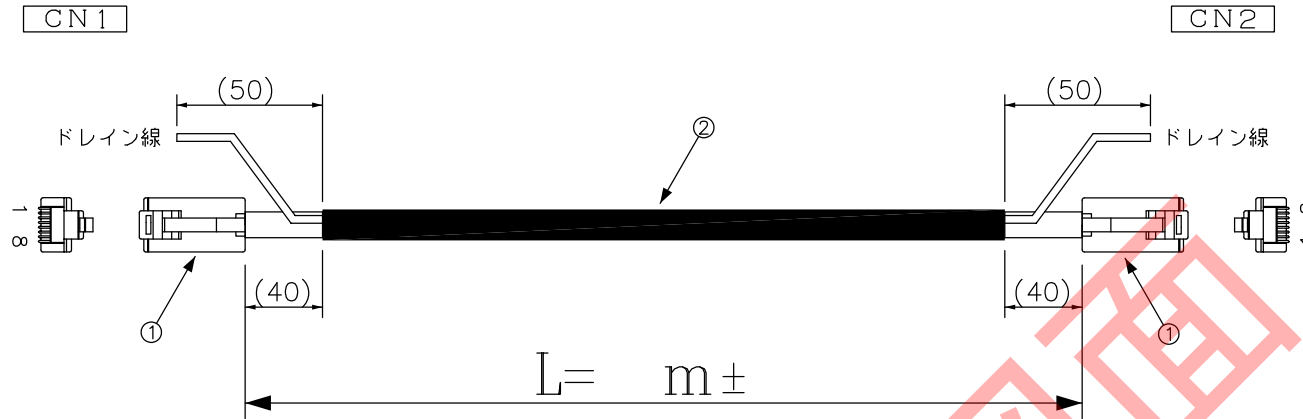

DATA: 06/21/19

COLOR	CN1	CN2
白/ダイ	1	1
ダイ	2	2
白/緑	3	3
緑	6	6
青	4	4
白/青	5	5
白/茶	7	7
茶	8	8
	N.C	ドレイン
		N.C

注意：色配線

* 外観上寸法単位指示が無い場合は全てmmとする

メーカー・品名・数量	
①	RJ45単線/撚線用 2
②	ケーブル:黒
③	
④	
⑤	
⑥	
⑦	
⑧	
⑨	
⑩	
⑪	
⑫	
⑬	
⑭	
⑮	

顧客型番:
製品仕様:
製品型番: C5ES-OD-BK-※※
図面番号: 0010-0338C

△
△
△

 CONNECTING WORK 人と未来と情報、信頼のインターフェース エイム電子株式会社	承 認 作 図 _____ _____
----------------------------------------------------------------------------------------------------------------------------------------------	---------------------------