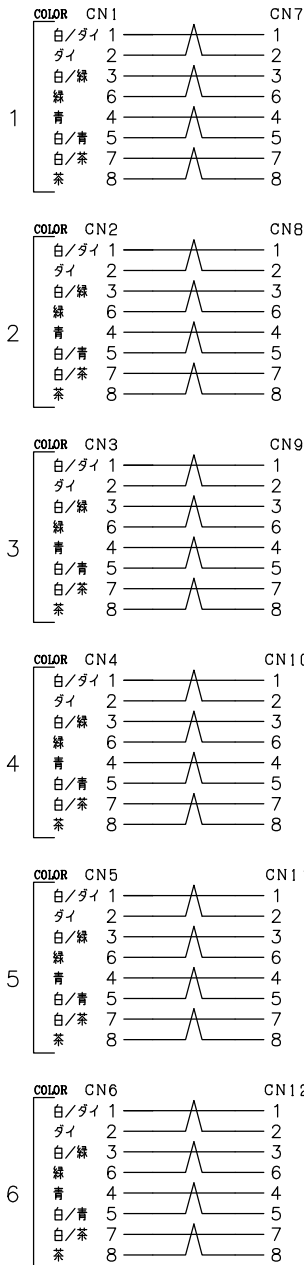

DATA: 11/08/19

**注意：色配線**

\* 外観上寸法単位指示が無い場合は全てmmとする

メーカー・品名・数量	
①	RJ45単線/撻線用(細径用) 12
②	ケーブル: ライトブルー
③	黒収縮チューブ 2
④	
⑤	
⑥	
⑦	
⑧	
⑨	
⑩	
⑪	
⑫	
⑬	
⑭	
⑮	

顧客型番：  
 製品仕様：  
 製品型番：C5ES-SLIM-SO-24-U-LB-※※  
 図面番号：0010-0460