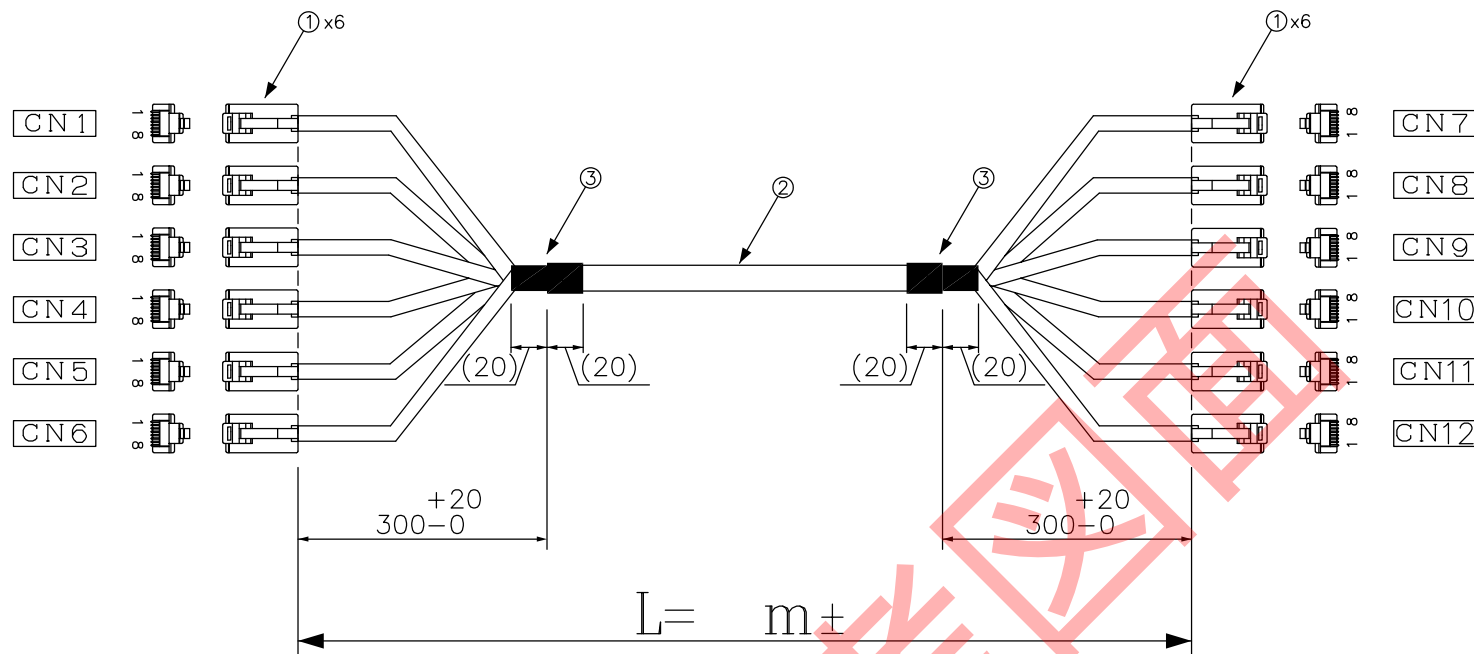

DATA: 11/08/19

**注意：色配線**

\* 外観上寸法単位指示が無い場合は全てmmとする

メーカー・品名・数量	
①	RJ45単線/撻線用(細径用) 12
②	ケーブル: ライトブルー
③	黒収縮チューブ 2
④	
⑤	
⑥	
⑦	
⑧	
⑨	
⑩	
⑪	
⑫	
⑬	
⑭	
⑮	

顧客型番：  
 製品仕様：  
 製品型番：C5ES-SLIM-SO-24-U-LB-※※  
 図面番号：0010-0460