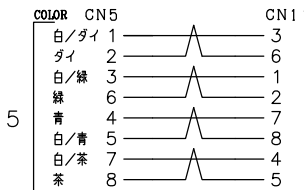

DATA: 07/18/19

注意：色配線

* 外観上寸法単位指示が無い場合は全てmmとする

メーカー・品名・数量	
①	RJ45単線/撻線用(細径用) 12
②	ケーブル: ライトブルー
③	黒収縮チューブ 2
④	
⑤	
⑥	
⑦	
⑧	
⑨	
⑩	
⑪	
⑫	
⑬	
⑭	
⑮	

顧客型番: _____

製品仕様: _____

製品型番: C5EX-SLIM-SO-24-U-LB-※※

図面番号: 0010-0455