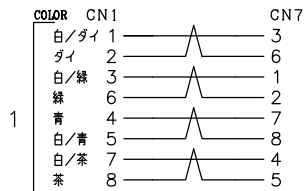

DATA: 07/18/19

注意：色配線

* 外観上寸法単位指示が無い場合は全てmmとする

メーカー・品名・数量	
①	RJ45単線/撻線用(細径用) 12
②	ケーブル: ライトブルー
③	黒収縮チューブ 2
④	
⑤	
⑥	
⑦	
⑧	
⑨	
⑩	
⑪	
⑫	
⑬	
⑭	
⑮	

顧客型番: _____

製品仕様: _____

製品型番: C5EX-SLIM-SO-24-U-LB-※※

図面番号: 0010-0455