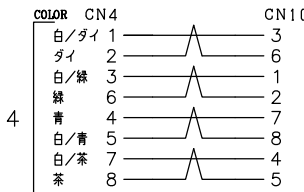

DATA: 07/18/19

注意：色配線

* 外観上寸法単位指示が無い場合は全てmmとする

メーカー・品名・数量	
①	RJ45単線/撻線用(細径用) 12
②	ケーブル: ライトブルー
③	黒収縮チューブ 2
④	
⑤	
⑥	
⑦	
⑧	
⑨	
⑩	
⑪	
⑫	
⑬	
⑭	
⑮	

顧客型番: _____

製品仕様: _____

製品型番: C5EX-SLIM-SO-24-U-LB-※※

図面番号: 0010-0455