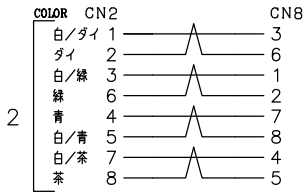

DATA: 07/18/19

注意：色配線

* 外観上寸法単位指示が無い場合は全てmmとする

メーカー・品名・数量	
①	RJ45単線/撻線用(細径用) 12
②	ケーブル: ライトブルー
③	黒収縮チューブ 2
④	
⑤	
⑥	
⑦	
⑧	
⑨	
⑩	
⑪	
⑫	
⑬	
⑭	
⑮	

顧客型番: _____

製品仕様: _____

製品型番: C5EX-SLIM-SO-24-U-LB-※※

図面番号: 0010-0455