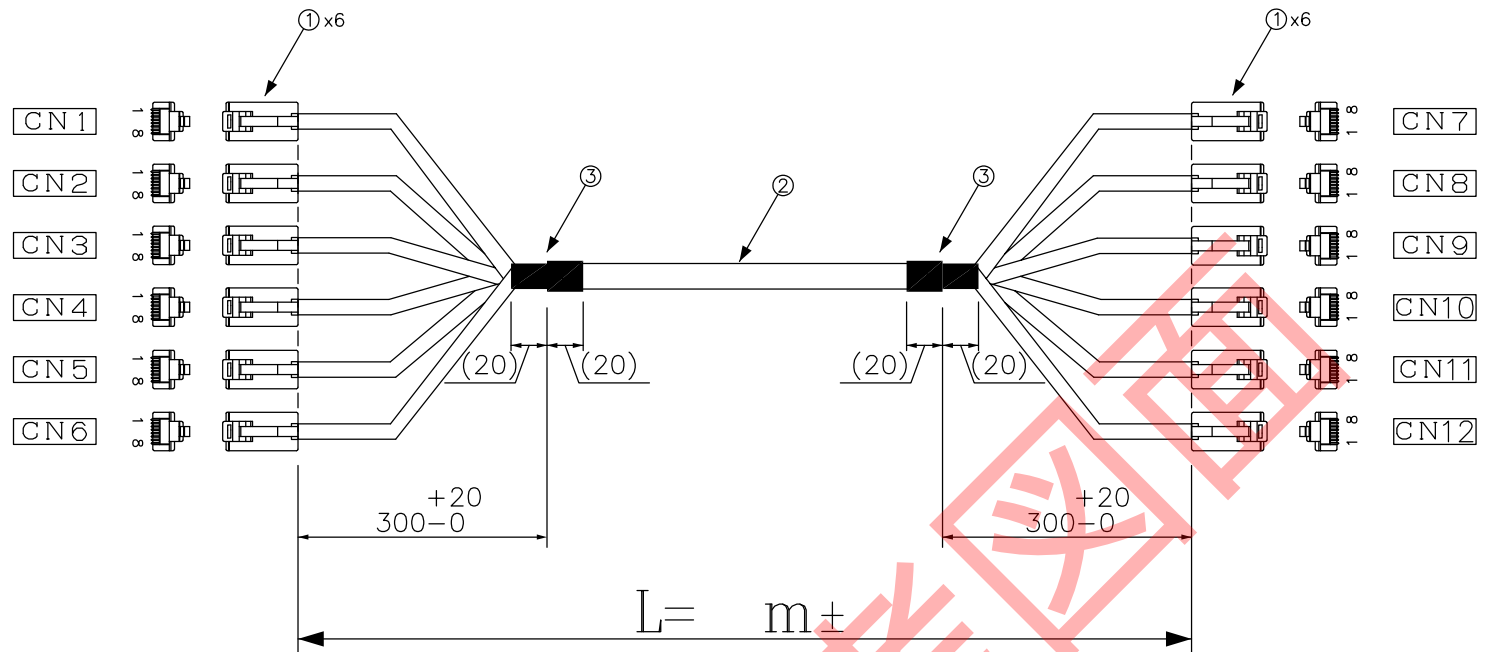

DATA: 07/18/19

注意：色配線

* 外観上寸法単位指示が無い場合は全てmmとする

メーカー・品名・数量	
①	RJ45単線/撻線用(細径用) 12
②	ケーブル: ライトブルー
③	黒収縮チューブ 2
④	
⑤	
⑥	
⑦	
⑧	
⑨	
⑩	
⑪	
⑫	
⑬	
⑭	
⑮	

顧客型番: _____

製品仕様: _____

製品型番: C5EX-SLIM-SO-24-U-LB-※※

図面番号: 0010-0455