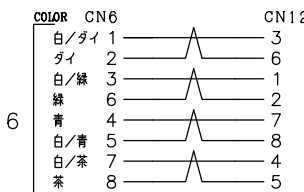

DATA: 07/18/19

注意：色配線

* 外観上寸法単位指示が無い場合は全てmmとする

メーカー・品名・数量	
①	RJ45単線/撻線用(細径用) 12
②	ケーブル: ライトブルー
③	黒収縮チューブ 2
④	
⑤	
⑥	
⑦	
⑧	
⑨	
⑩	
⑪	
⑫	
⑬	
⑭	
⑮	

顧客型番: _____

製品仕様: _____

製品型番: C5EX-SLIM-SO-24-U-LB-※※

図面番号: 0010-0455