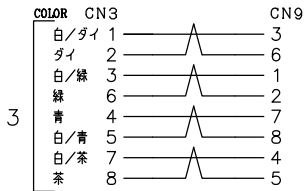

DATA: 07/18/19

注意：色配線

* 外観上寸法単位指示が無い場合は全てmmとする

メーカー・品名・数量	
①	RJ45単線/撻線用(細径用) 12
②	ケーブル: ライトブルー
③	黒収縮チューブ 2
④	
⑤	
⑥	
⑦	
⑧	
⑨	
⑩	
⑪	
⑫	
⑬	
⑭	
⑮	

顧客型番: _____

製品仕様: _____

製品型番: C5EX-SLIM-SO-24-U-LB-※※

図面番号: 0010-0455