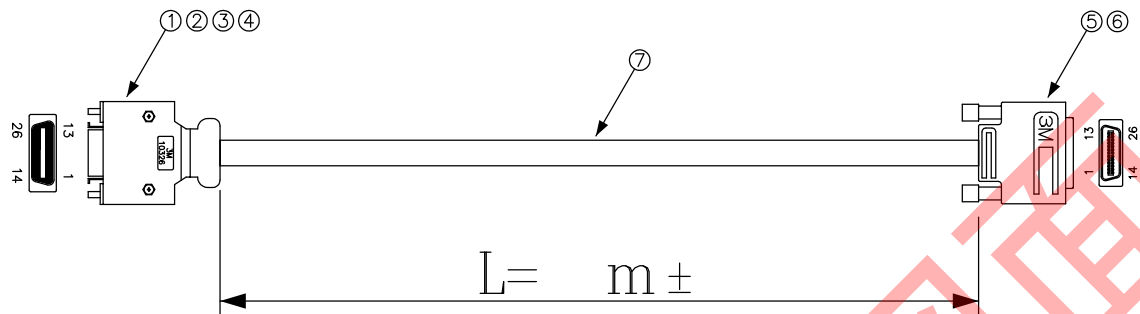

DATA: 03/05/15

CN1

CN2

COLOR	CN1	CN2	COLOR
桃	1	1	
茶	26	26	
白	2	2	
赤	15	15	
白	3	3	
紫	16	16	
白	4	4	
黄	17	17	
白	5	5	
緑	18	18	
白	6	6	
青	19	19	
灰	7	7	
赤	20	20	
黒	8	8	
赤	21	21	
黒	9	9	
紫	22	22	
黒	10	10	
黄	23	23	
黒	11	11	
緑	24	24	
黒	12	12	
青	25	25	
ドレイン線	13	13	
ドレイン線	14	14	
N.C	シールド	フレーム	

* 外觀上寸法単位指示が無い場合は全てmmとする

メーカー・品名・数量	
①	ハーフローズ26S半田ストレートタイプ 1
②	MDRシフトワイヤマウントリセパクル用シールド 1
③	パネルマウント用ソケットインチネジ 2
④	ステンレススペーサー(中空)/CU 2
⑤	ハーフローズ26P圧接タイプ 1
⑥	ハーフローズ26用スクルータイプガラスバックカバー 1
⑦	ケーブル：白
⑧	
⑨	
⑩	
⑪	
⑫	
⑬	
⑭	
⑮	

顧客型番：	
製品仕様：	
製品型番：	APCLC-M/F26-※※EX
図面番号：	0015-0036A

⚠	
⚠	
⚠	

 CONNECTING WORK 人と未来と情報、信頼のインターフェース エイム電子株式会社	承 認 作 図
	<input type="checkbox"/>