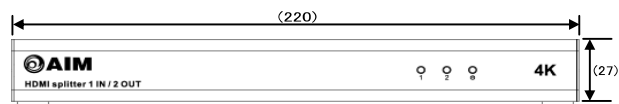

4K対応 HDMI分配器 2/4/8出力タイプ

AVS-4K102 / AVS-4K104 / AVS-4K108 データシート

- 本製品は、4K/30p対応のHDMI接続用の分配器です。
  入力側にイコライザ機能/出力側にエンファシス機能搭載。
  HDCP(1.3)対応の為、HDMI端子搭載のブルーレイなどの、4K解像度(3840×2160)の映像と音声を劣化させることなく、分配することが可能です。

■ 概略仕様

項目	2分配器	4分配器	8分配器
型番	AVS-4K102	AVS-4K104	AVS-4K108
入力信号	HDMI 1系統 (Type A 19ピン)		
出力信号	HDMI 2系統 (Type A 19ピン)	HDMI 4系統 (Type A 19ピン)	HDMI 8系統 (Type A 19ピン)
アップデート	USB 1系統 (*専用端末以外は接続出来ません)		
HDMI	Ver 1.4 準拠		
HDCP	Rev 1.3 対応		
伝送レート/帯域	最大 3.4Gbps / 最大 340MHz		
カラースペース	RGB、YCbCr、xvYCC		
色深度	最大 12bit (RGB/4:4:4/4:2:2) 対応		
対応解像度	最大 3840 × 2160 (4K/30p)		
EDID	接続中の筐体表示数字の小さいポートを優先		
CEC	1番ポートのみ対応		非対応
電源電圧	DC5V/2A (専用ACアダプタ付属)		DC5V/3A (専用ACアダプタ付属)
消費電力	最大 3W	最大 5W	最大 10W
動作環境温度	0°C ~ 40°C		
動作環境湿度	20%RH ~ 80%RH (結露なきこと)		
保存環境温度	-20°C ~ 70°C		
保存環境湿度	20%RH ~ 80%RH (結露なきこと)		
外形寸法	W220mm × H27mm × D70mm		W320mm × H30mm × D104mm
	* 突起部を含まない		
本体質量	370g	380g	800g
RoHS	対応		

■ 外観図

【AVS-4K102】 前面