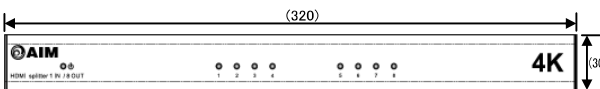

項目	2分配器	4分配器	8分配器
型番	AVS-4K102	AVS-4K104	AVS-4K108
入力信号	HDMI 1系統 (Type A 19ピン)		
出力信号	HDMI 2系統 (Type A 19ピン)	HDMI 4系統 (Type A 19ピン)	HDMI 8系統 (Type A 19ピン)
アップデート	USB 1系統 (*専用端末以外は接続出来ません)		
HDMI	Ver 1.4 準拠		
HDCP	Rev 1.3 対応		
伝送レート/帯域	最大 3.4Gbps / 最大 340MHz		
カラースペース	RGB、YCbCr、xvYCC		
色深度	最大 12bit (RGB/4:4:4/4:2:2) 対応		
対応解像度	最大 3840 × 2160 (4K/30p)		
EDID	接続中の筐体表示数字の小さいポートを優先		
CEC	1番ポートのみ対応		非対応
電源電圧	DC5V/2A (専用ACアダプタ付属)		DC5V/3A (専用ACアダプタ付属)
消費電力	最大 3W	最大 5W	最大 10W
動作環境温度	0°C ~ 40°C		
動作環境湿度	20%RH ~ 80%RH (結露なきこと)		
保存環境温度	-20°C ~ 70°C		
保存環境湿度	20%RH ~ 80%RH (結露なきこと)		
外形寸法	W220mm × H27mm × D70mm		W320mm × H30mm × D104mm
	* 突起部を含まない		
本体質量	370g	380g	800g
RoHS	対応		

■ 外観図

【AVS-4K102】 前面

背面

【AVS-4K104】 前面

背面

【AVS-4K108】 前面

背面

本製品の仕様及び外観は、改良の為予告なく変更される事がありますので、ご了承下さい。