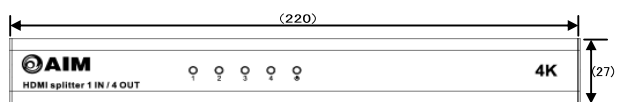

項目	2分配器	4分配器	8分配器
型番	AVS-4K102	AVS-4K104	AVS-4K108
入力信号	HDMI 1系統 (Type A 19ピン)		
出力信号	HDMI 2系統 (Type A 19ピン)	HDMI 4系統 (Type A 19ピン)	HDMI 8系統 (Type A 19ピン)
アップデート	USB 1系統 (*専用端末以外は接続出来ません)		
HDMI	Ver 1.4 準拠		
HDCP	Rev 1.3 対応		
伝送レート/帯域	最大 3.4Gbps / 最大 340MHz		
カラースペース	RGB、YCbCr、xvYCC		
色深度	最大 12bit (RGB/4:4:4/4:2:2) 対応		
対応解像度	最大 3840 × 2160 (4K/30p)		
EDID	接続中の筐体表示数字の小さいポートを優先		
CEC	1番ポートのみ対応		非対応
電源電圧	DC5V/2A (専用ACアダプタ付属)		DC5V/3A (専用ACアダプタ付属)
消費電力	最大 3W	最大 5W	最大 10W
動作環境温度	0°C ~ 40°C		
動作環境湿度	20%RH ~ 80%RH (結露なきこと)		
保存環境温度	-20°C ~ 70°C		
保存環境湿度	20%RH ~ 80%RH (結露なきこと)		
外形寸法	W220mm × H27mm × D70mm		W320mm × H30mm × D104mm
	* 突起部を含まない		
本体質量	370g	380g	800g
RoHS	対応		

■ 外観図

【AVS-4K102】 前面

背面

【AVS-4K104】 前面

背面

【AVS-4K108】 前面

背面

本製品の仕様及び外観は、改良の為予告なく変更される事がありますので、ご了承下さい。