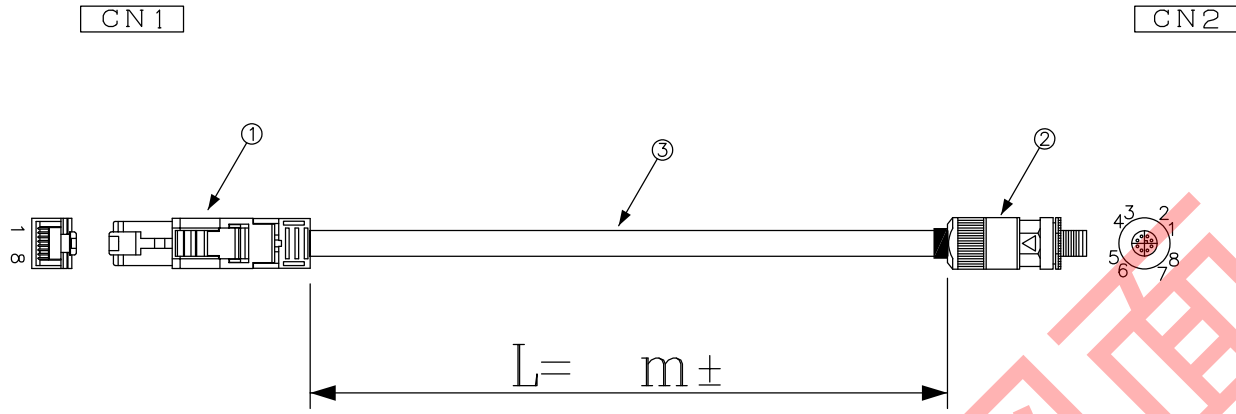

DATA: 12/17/19

\* 外観上寸法単位指示が無い場合は全てmmとする

メーカー・品名・数量	
①	MFP8 RJ45シールドプラグ 1
②	STX M12-Xコードプラグ CAT6a 1
③	ケーブル: 群青
④	
⑤	
⑥	
⑦	
⑧	
⑨	
⑩	
⑪	
⑫	
⑬	
⑭	
⑮	

顧客型番:
製品仕様:
製品型番: C6AS-CGRT-M12X8/RJ45-NV-※※
図面番号: 0015-0105