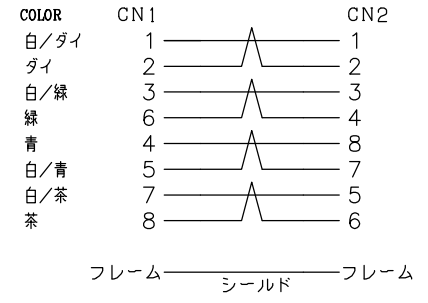

DATA: 12/17/19

\* 外観上寸法単位指示が無い場合は全てmmとする

メーカー・品名・数量	
①	MFP8 RJ45シールドプラグ 1
②	STX M12-Xコードプラグ CAT6a 1
③	ケーブル: 群青
④	
⑤	
⑥	
⑦	
⑧	
⑨	
⑩	
⑪	
⑫	
⑬	
⑭	
⑮	

顧客型番:
製品仕様:
製品型番: C6AS-CGRT-M12X8/RJ45-NV-※※
図面番号: 0015-0105