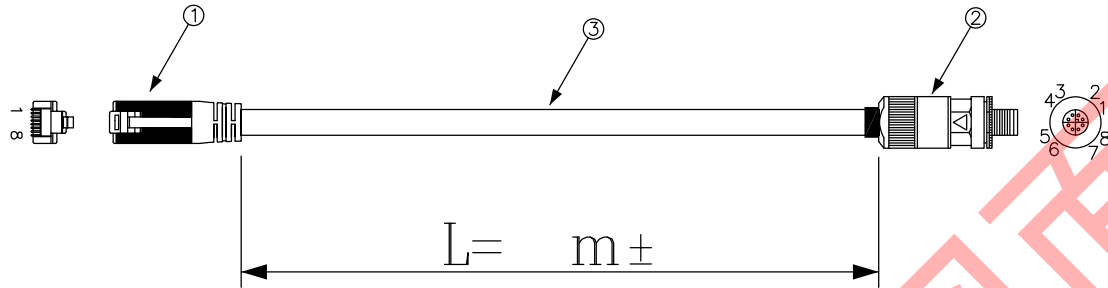

DATA: 12/17/19

CN1

CN2

COLOR	CN1	CN2
白/ダイ	1	1
ダイ	2	2
白/緑	3	3
緑	6	4
青	4	8
白/青	5	7
白/茶	7	5
茶	8	6

フレーム — シールド — フレーム

\* 外観上寸法単位指示が無い場合は全てmmとする

メーカー・品名・数量	
①	RJ45シールド付モジュラープラグ 1
②	STX M12-Xコードプラグ CAT6a 1
③	ケーブル:
④	
⑤	
⑥	
⑦	
⑧	
⑨	
⑩	
⑪	
⑫	
⑬	
⑭	
⑮	

顧客型番:
製品仕様:
製品型番: C6AS-CG-M12X8/RJ45-△△-※※
図面番号: 0015-0104

△
△
△

  
**CONNECTING WORK**  
 人と未来と情報、信頼のインターフェース  
**エイム電子株式会社**

承	認	作	図